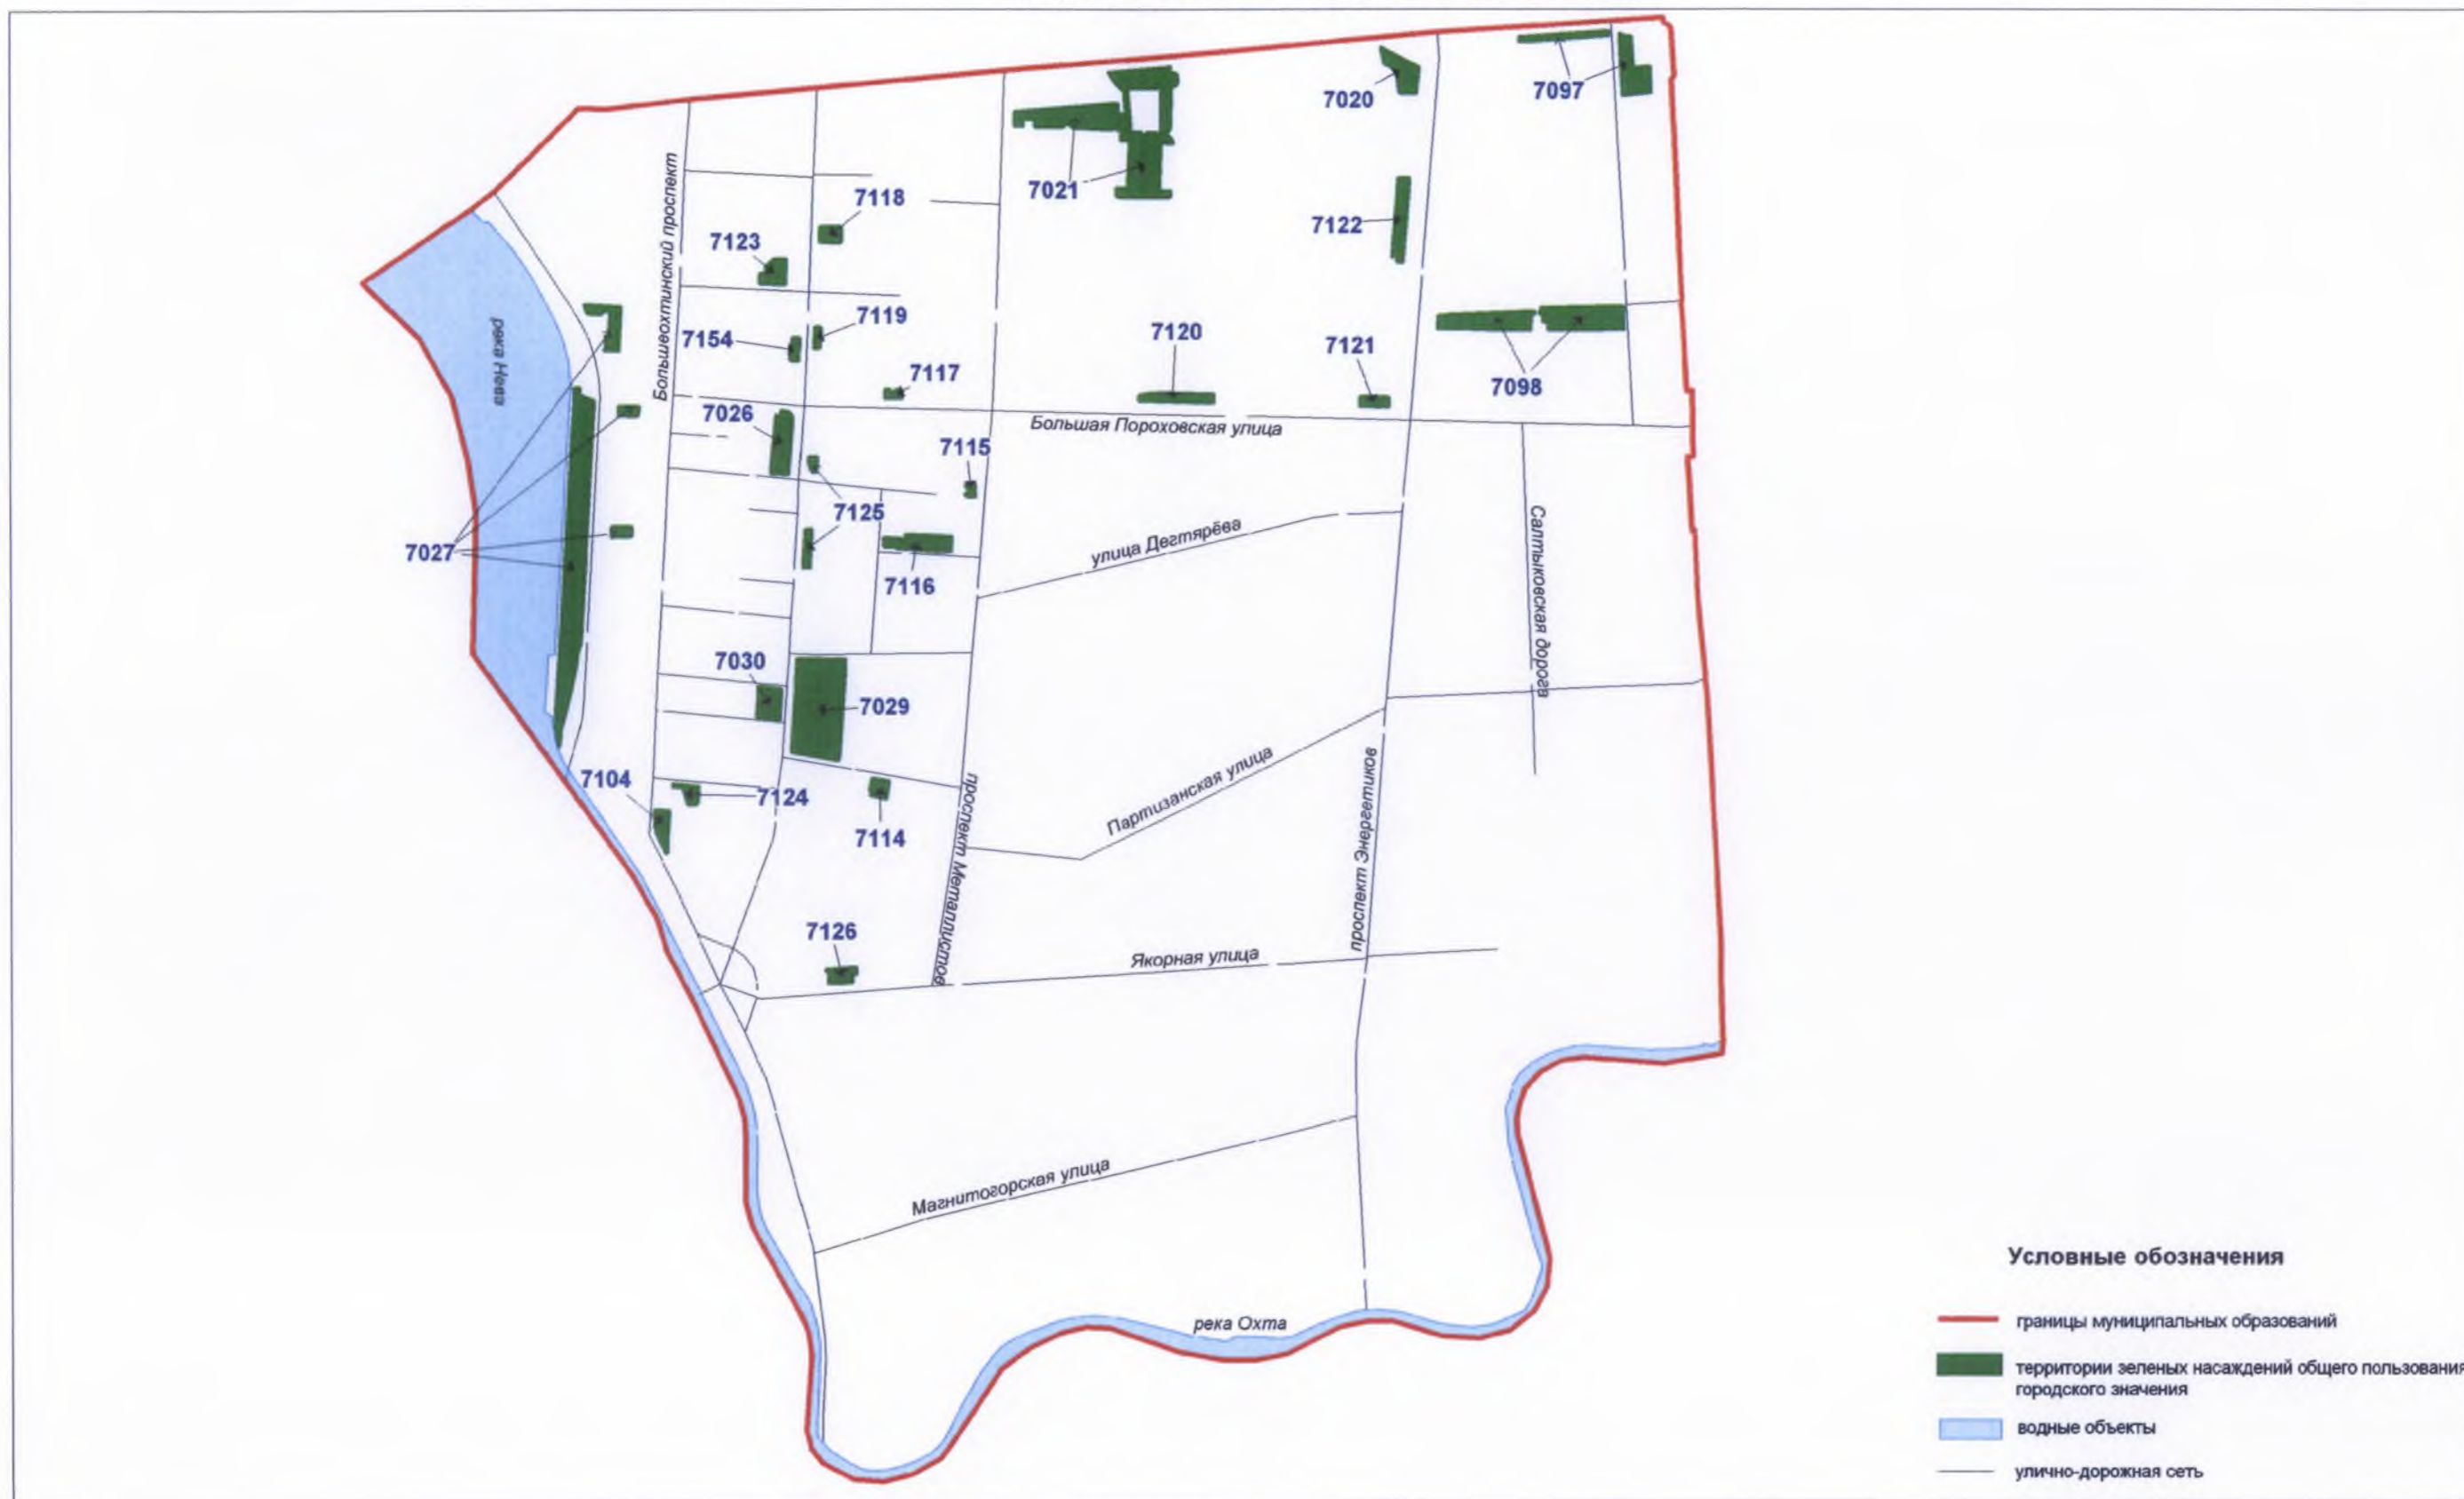

Территории зеленых насаждений общего пользования городского значения в границах Красногвардейского района Санкт-Петербурга
(муниципальный округ Полюстрово)

Схема 7-1

Территории зеленых насаждений общего пользования городского значения в границах Красногвардейского района Санкт-Петербурга
(муниципальный округ Большая Охта)

Схема 7-2

Территории зеленых насаждений общего пользования городского значения в границах Красногвардейского района Санкт-Петербурга
(муниципальный округ Малая Охта)

Схема 7-3

Территории зеленых насаждений общего пользования городского значения в границах Красногвардейского района Санкт-Петербурга
(муниципальный округ Пороховые)

Схема 7-4

Территории зеленых насаждений общего пользования городского значения в границах Красногвардейского района Санкт-Петербурга
(муниципальный округ Ржевка)

Схема 7-5