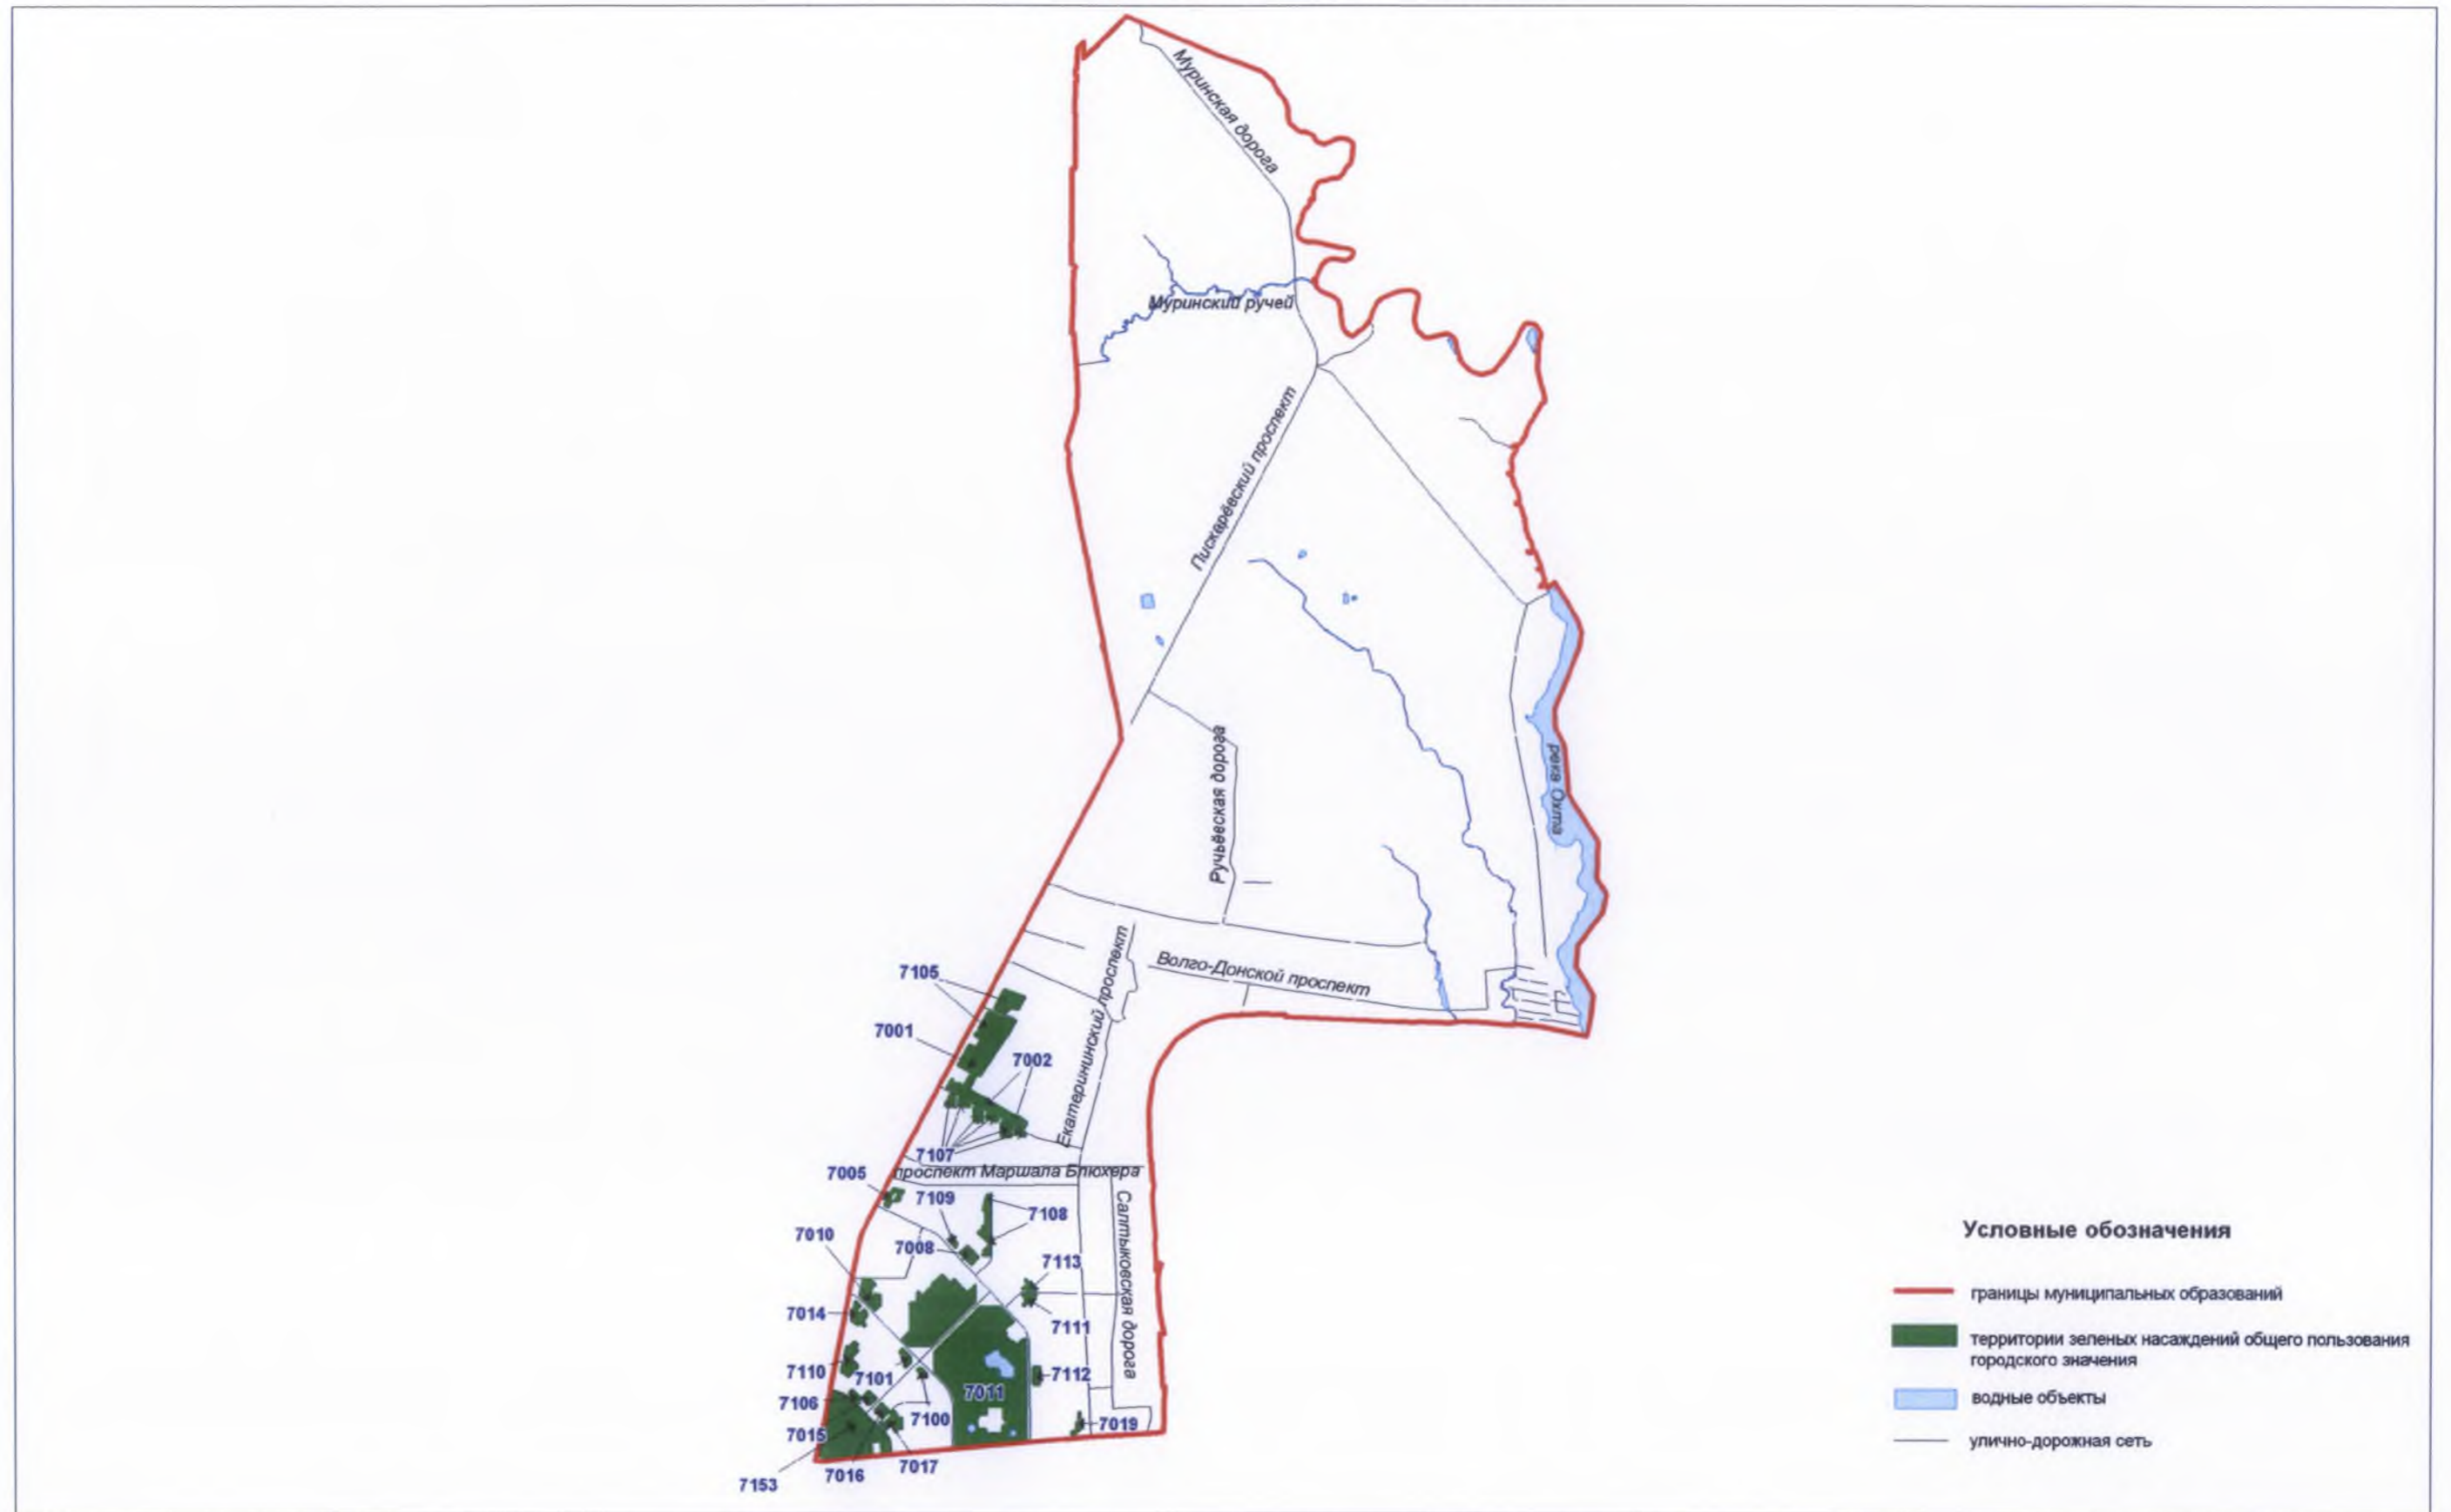

Территории зеленых насаждений общего пользования городского значения в границах Красногвардейского района Санкт-Петербурга
(муниципальный округ Полюстрово)

Схема 7-1

Территории зеленых насаждений общего пользования городского значения в границах Красногвардейского района Санкт-Петербурга
(муниципальный округ Большая Охта)

Схема 7-2

Территории зеленых насаждений общего пользования городского значения в границах Красногвардейского района Санкт-Петербурга
(муниципальный округ Малая Охта)

Схема 7-3

Территории зеленых насаждений общего пользования городского значения в границах Красногвардейского района Санкт-Петербурга
(муниципальный округ Пороховые)

Схема 7-4

Территории зеленых насаждений общего пользования городского значения в границах Красногвардейского района Санкт-Петербурга
(муниципальный округ Ржевка)

Схема 7-5