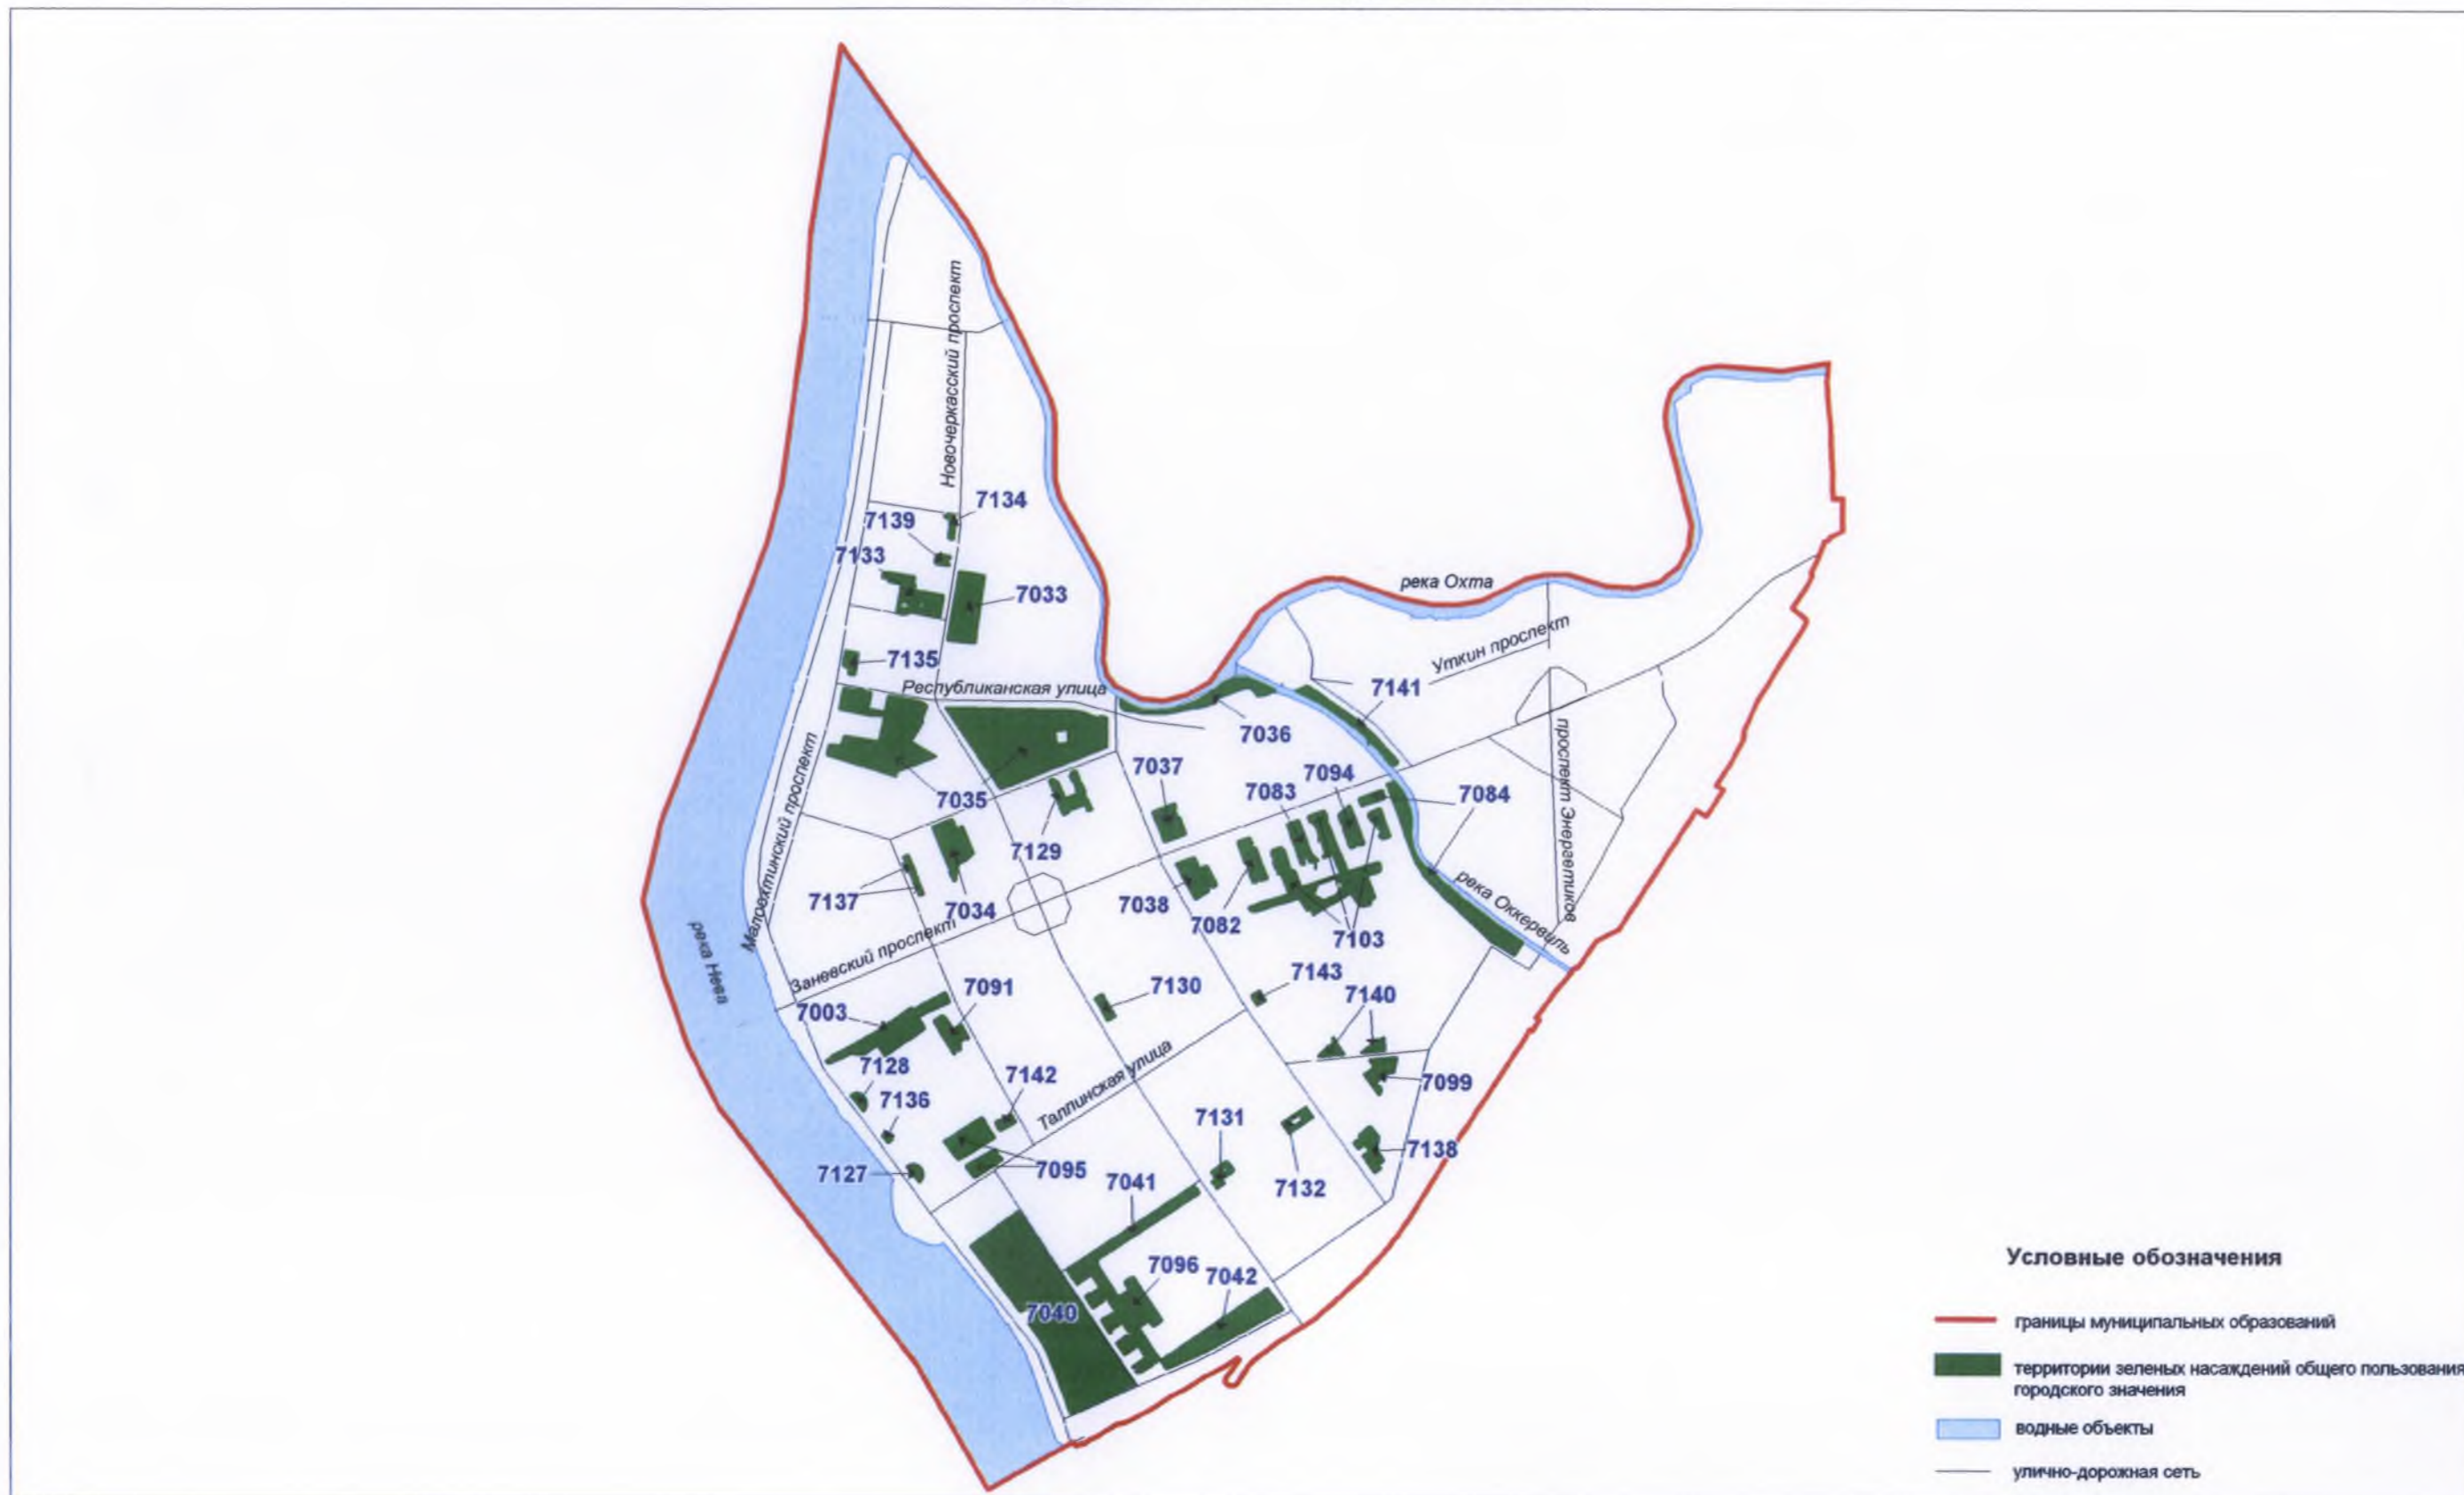

Территории зеленых насаждений общего пользования городского значения в границах Красногвардейского района Санкт-Петербурга
(муниципальный округ Полюстрово)

Схема 7-1

Территории зеленых насаждений общего пользования городского значения в границах Красногвардейского района Санкт-Петербурга
(муниципальный округ Большая Охта)

Схема 7-2

Территории зеленых насаждений общего пользования городского значения в границах Красногвардейского района Санкт-Петербурга
(муниципальный округ Малая Охта)

Схема 7-3

Территории зеленых насаждений общего пользования городского значения в границах Красногвардейского района Санкт-Петербурга
(муниципальный округ Пороховые)

Схема 7-4

Территории зеленых насаждений общего пользования городского значения в границах Красногвардейского района Санкт-Петербурга
(муниципальный округ Ржевка)

Схема 7-5